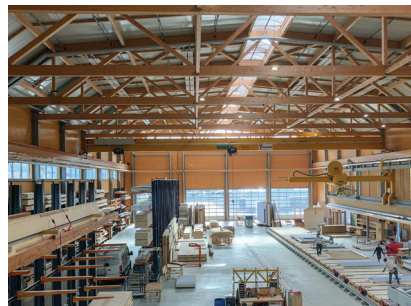

PRODUKTIONSHALLE

TSCHOPP HOLZBAU AG, HOCHDORF

BAUJAHR: 2017

ARCHITEKTUR: Emmenegger Architektur & Baumanagement AG, 6275 Ballwil
NUTZUNG: Produktionshalle
GRÖSSE: Länge 85 m, Breite 33 m
BAUWEISE: Aussenwand Rahmen | Dach BSB Träger und Sparrenpfetten
FASSADE: Schalung Fichte überfälszt, Behandlung; Pentol Silverwood HV 1002
ADRESSE: An der Ron 17, 6280 Hochdorf

Persönlich. Erfahren. Ideenreich.

HOLZ IST UNSERE PASSION

Schlägt Ihr Herz für Holz? Unseres auch. Denn Holz ist unsere Berufung. Tschopp Holzbau AG ist Ihr Partner für hochwertigen Holzbau. Wir setzen auf eine nachhaltige Bauweise, individuelle Gesamtlösungen, eigene innovative Produktentwicklungen und eine umweltverträgliche Produktion. Damit das Klima stimmt – draussen wie drinnen.

Detailplanung

Individuell. Persönlich.

Eine genau auf Ihre Bedürfnisse zugeschnittene Detailplanung, ist uns ein grosses Anliegen. Unsere Techniker begleiten Sie in der Ausführungsphase und zeigen Ihnen das Zusammenspiel von Natur, Design und Technik.

Realisierung

Erfahren. Ideenreich.

Wir sind spezialisiert auf moderne Holzbauten. Unsere 95 hochqualifizierten Mitarbeitenden setzen Ihre Ideen fachgerecht und kompetent um. Aus Berufung Holz - wir bauen gerne auch für Sie mit Holz.